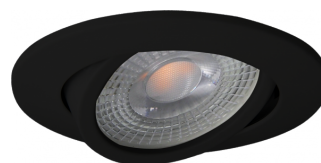

ARL950041

2700K

GU10 - IP20
Diam : 85mm
380 lm - 30 000 H

5 W

4,90 € HT

Arlux
LIGHTING