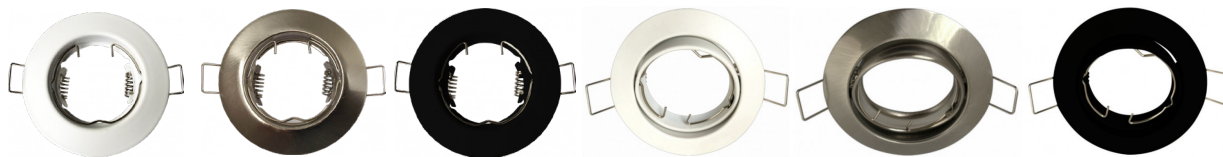

CCT 2700K 3 000 K - 4 000 K

GU10
Diam : 86mm
600 lm - 30 000 H

5 W

9,80 € HT

SPOTS

Référence	Désignation	Prix net HT.
ARL950001	SPOT FIXE, ROND, DIAM 80MM, BLANC	0,99 €
ARL950002	SPOT FIXE, ROND, DIAM 80MM, ACIER	1,20 €
ARL950003	SPOT FIXE, ROND, DIAM 80MM, NOIR	0,99 €
ARL950005	SPOT ORIENTABLE, ROND, DIAM 83MM, BLANC	1,30 €
ARL950006	SPOT ORIENTABLE, ROND, DIAM 83MM, ACIER	1,60 €
ARL950007	SPOT ORIENTABLE, ROND, DIAM 83MM, NOIR	1,30 €