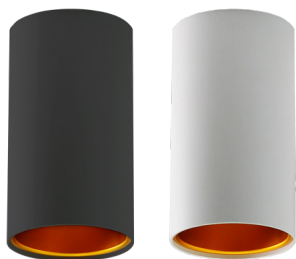

SPOT SAILLIE

Référence	Désignation	Prix net HT.
SLIP005001	SPOT EN SAILLIE, LED GU10, BLANC DORÉ	10,20 €
SLIP005002	SPOT EN SAILLIE, LED GU10, NOIR DORÉ	10,20 €