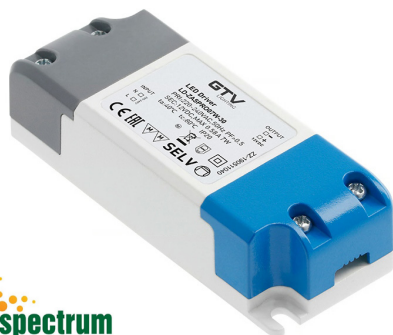

IP20
12V
220-240V

LD-ZASPRO07W-30 - 7W

4,56 € HT

LD-ZASPRO16W-30 - 16W

5,70 € HT

LD-ZASPRO33W-30 - 33W

9,12 € HT

LD-ZASPRO54W-30 - 54W

12,16 € HT

LD-ZASPRO80W-30 - 80W

19,76 € HT