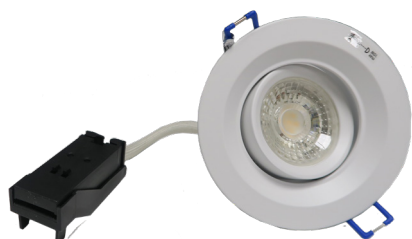

WOJ14164 4000K 2,70 € HT

VISION-EL
73992

0,95€ HT

12V - 7W
ZASPRO07W-30

GTV

4,56 € HT

KIT SPOTS

KIT-COLIE